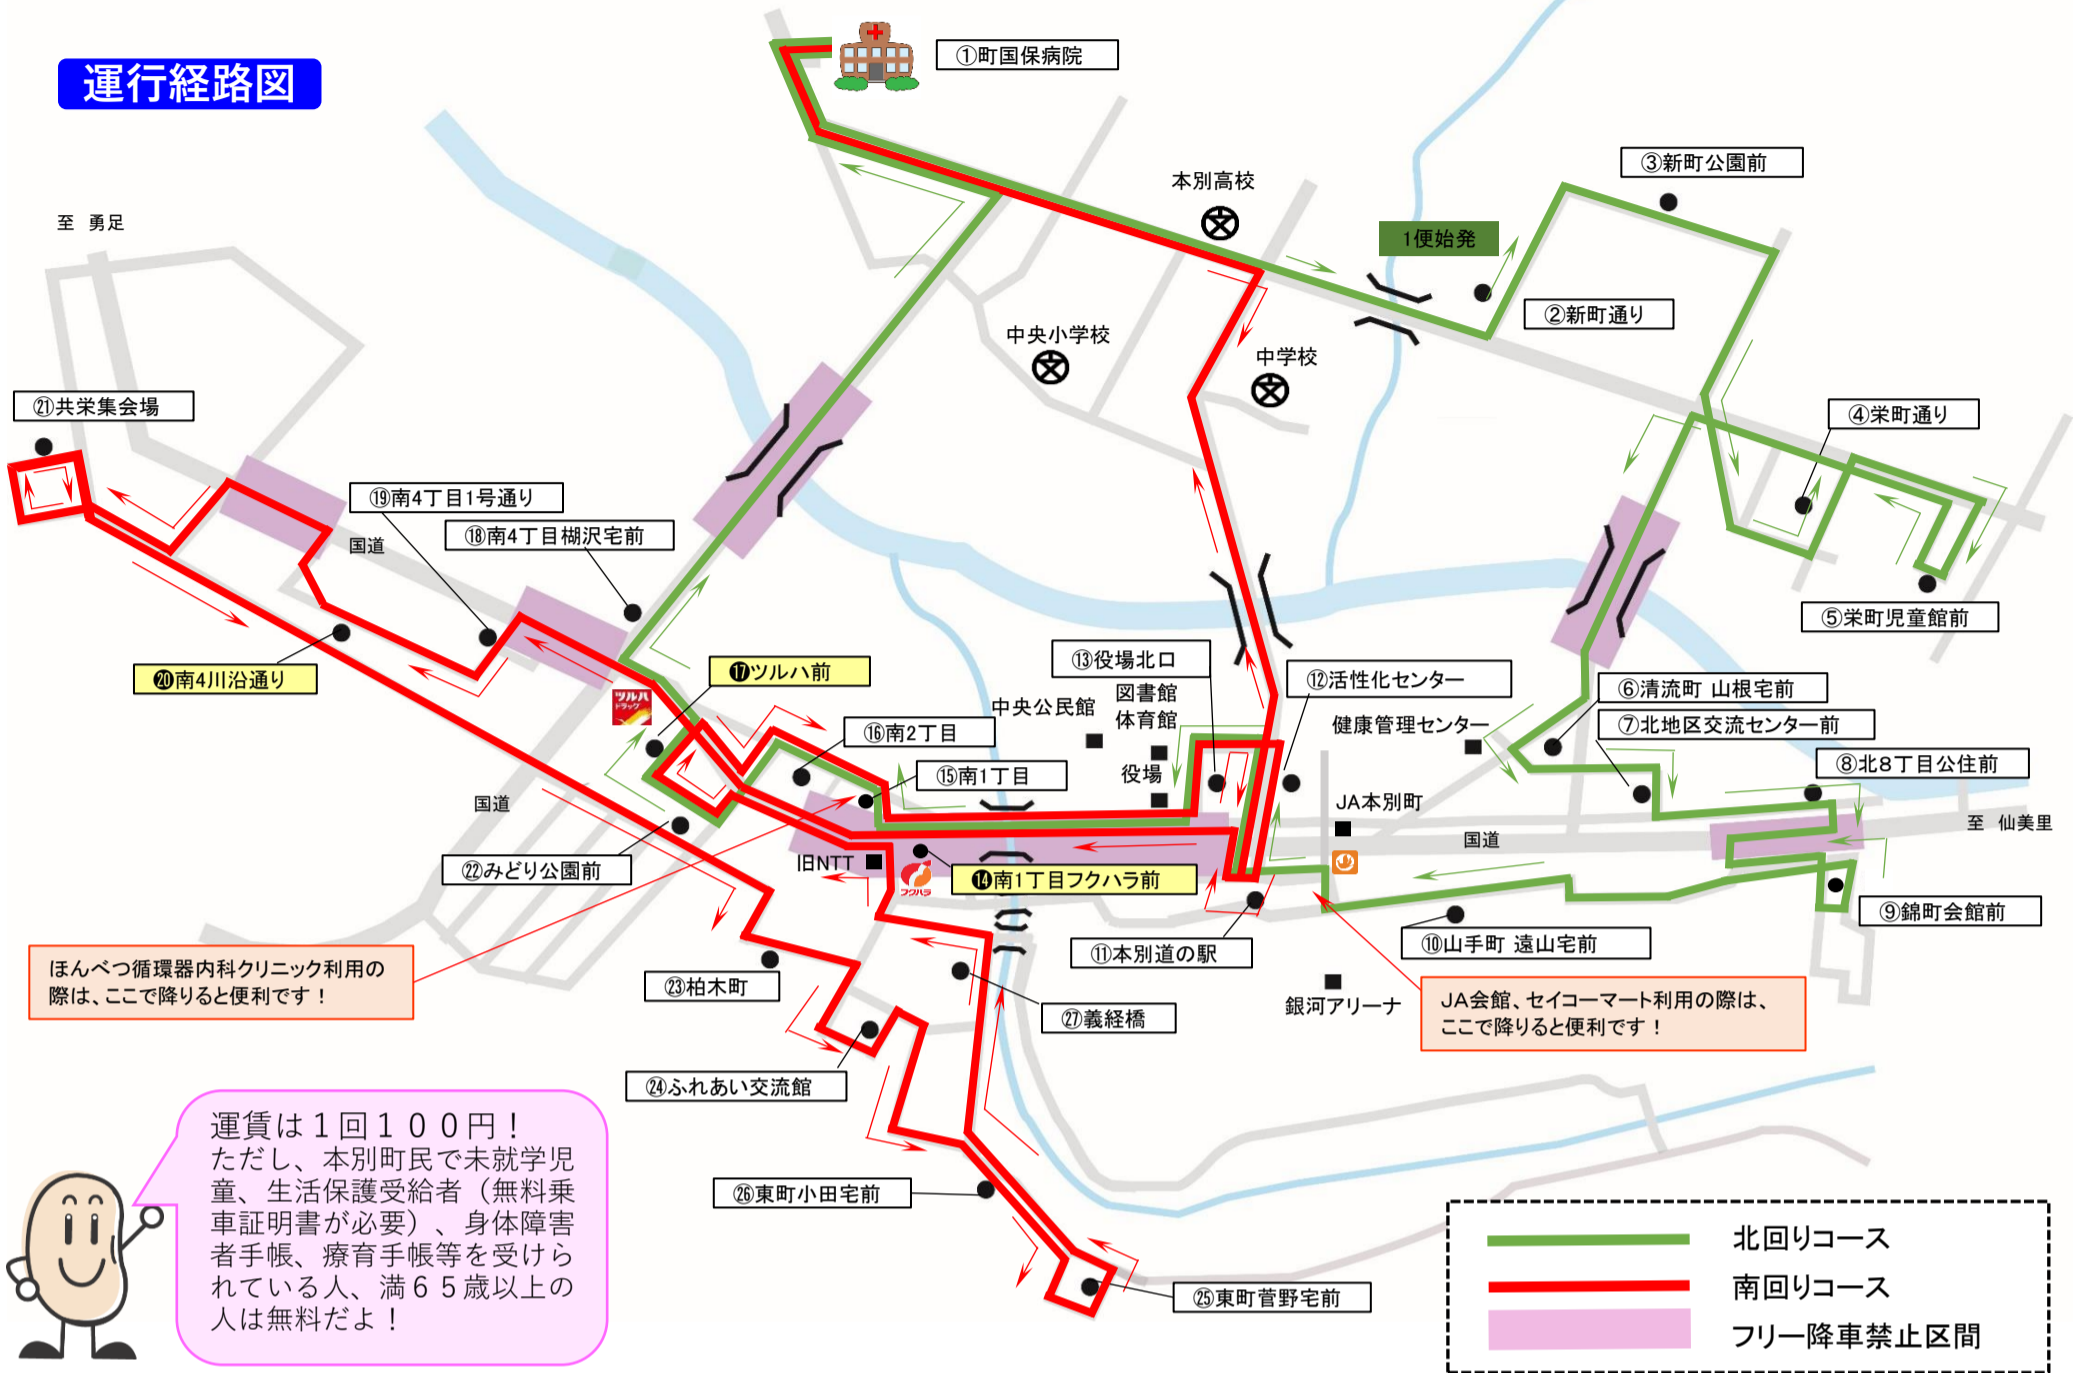

太陽の丘循環バス運行時刻表

令和6年7月1日改正
年末年始及び土日祝日は、運休

運行経路図

①【南回りコース】

番号	停留所名	発着時刻			
		1便	2便	3便	4便
1	町国保病院発	9:00	11:00	14:00	15:00
11	本別道の駅	9:05	11:05	14:05	15:05
19	南4丁目1号通り	9:09	11:09	14:09	15:09
20	南4川沿通り	9:10	11:10	14:10	15:10
21	共栄集会場	9:13	11:13	14:13	15:13
22	みどり公園前	9:16	11:16	14:16	15:16
23	柏木町	9:17	11:17	14:17	15:17
24	ふれあい交流館	9:19	11:19	14:19	15:19
25	東町菅野宅前	9:21	11:21	14:21	15:21
26	東町小田宅前	9:22	11:22	14:22	15:22
27	義経橋	9:23	11:23	14:23	15:23
17	ツルハ前	9:26	11:26	14:26	15:26
16	南2丁目	9:28	11:28	14:28	15:28
15	南1丁目	9:29	11:29	14:29	15:29
14	南1丁目フクハラ前	9:30	11:30	14:30	15:30
13	役場北口	9:33	11:33	14:33	15:33
11	本別道の駅	9:36	11:36	14:36	15:36
12	活性化センター	9:38	11:38	14:38	15:38
1	町国保病院着	9:43	11:43	14:43	15:43

②【北回りコース】

番号	停留所名	発着時刻			
		1便	2便	3便	4便
1	町国保病院発		10:00	13:00	16:00
2	新町通り	8:22	10:03	13:03	16:03
3	新町公園前	8:23	10:04	13:04	16:04
4	栄町通り	8:26	10:07	13:07	16:07
5	栄町児童館前	8:28	10:09	13:09	16:09
6	清流町山根宅前	8:31	10:12	13:12	16:12
7	北地区交流センター前	8:33	10:14	13:14	16:14
8	北8丁目公住前	8:34	10:15	13:15	16:15
9	錦町会館前	8:37	10:18	13:18	16:18
10	山手町遠山宅前	8:39	10:20	13:20	16:20
11	本別道の駅	8:41	10:22	13:22	16:22
12	活性化センター	8:43	10:24	13:24	16:24
13	役場北口	8:45	10:26	13:26	16:26
14	南1丁目フクハラ前	8:47	10:28	13:28	16:28
15	南1丁目	8:48	10:29	13:29	16:29
16	南2丁目	8:49	10:30	13:30	16:30
17	ツルハ前	8:51	10:32	13:32	16:32
18	南4丁目榎沢宅前	8:52	10:33	13:33	16:33
1	町国保病院着	8:55	10:36	13:36	16:36

【注意事項】

- ※バス停番号㉑番は名称変更（旧）南4多東組資材置場前
- ※バス停番号㉒番・㉓番は関係機関と新設協議中

ふるさと銀河線代替(十勝バス帯広陸別線)バス時刻表

行先	仙美里～本別～南1丁目～勇足(上り)					
仙美里元町	7:44	9:19	10:59	12:59	14:59	16:59
本別道の駅	7:55	9:30	11:10	13:10	15:10	17:10
南1丁目(フクハラ前)	7:56	9:31	11:11	13:11	15:11	17:11
勇足	8:08	9:43	11:23	13:23	15:23	17:23

行先	勇足～南1丁目～本別～仙美里(下り)					
勇足	9:11	11:27	12:40	14:28	15:25	16:25
南1丁目(フクハラ前)	9:22	11:38	12:51	14:39	15:36	16:36
本別道の駅	9:25	11:41	12:54	14:42	15:39	16:39
仙美里元町	9:37	11:53	13:06	14:54	15:51	16:51

※十勝バスと1時間以内で接続が可能なダイヤを掲示いたします。