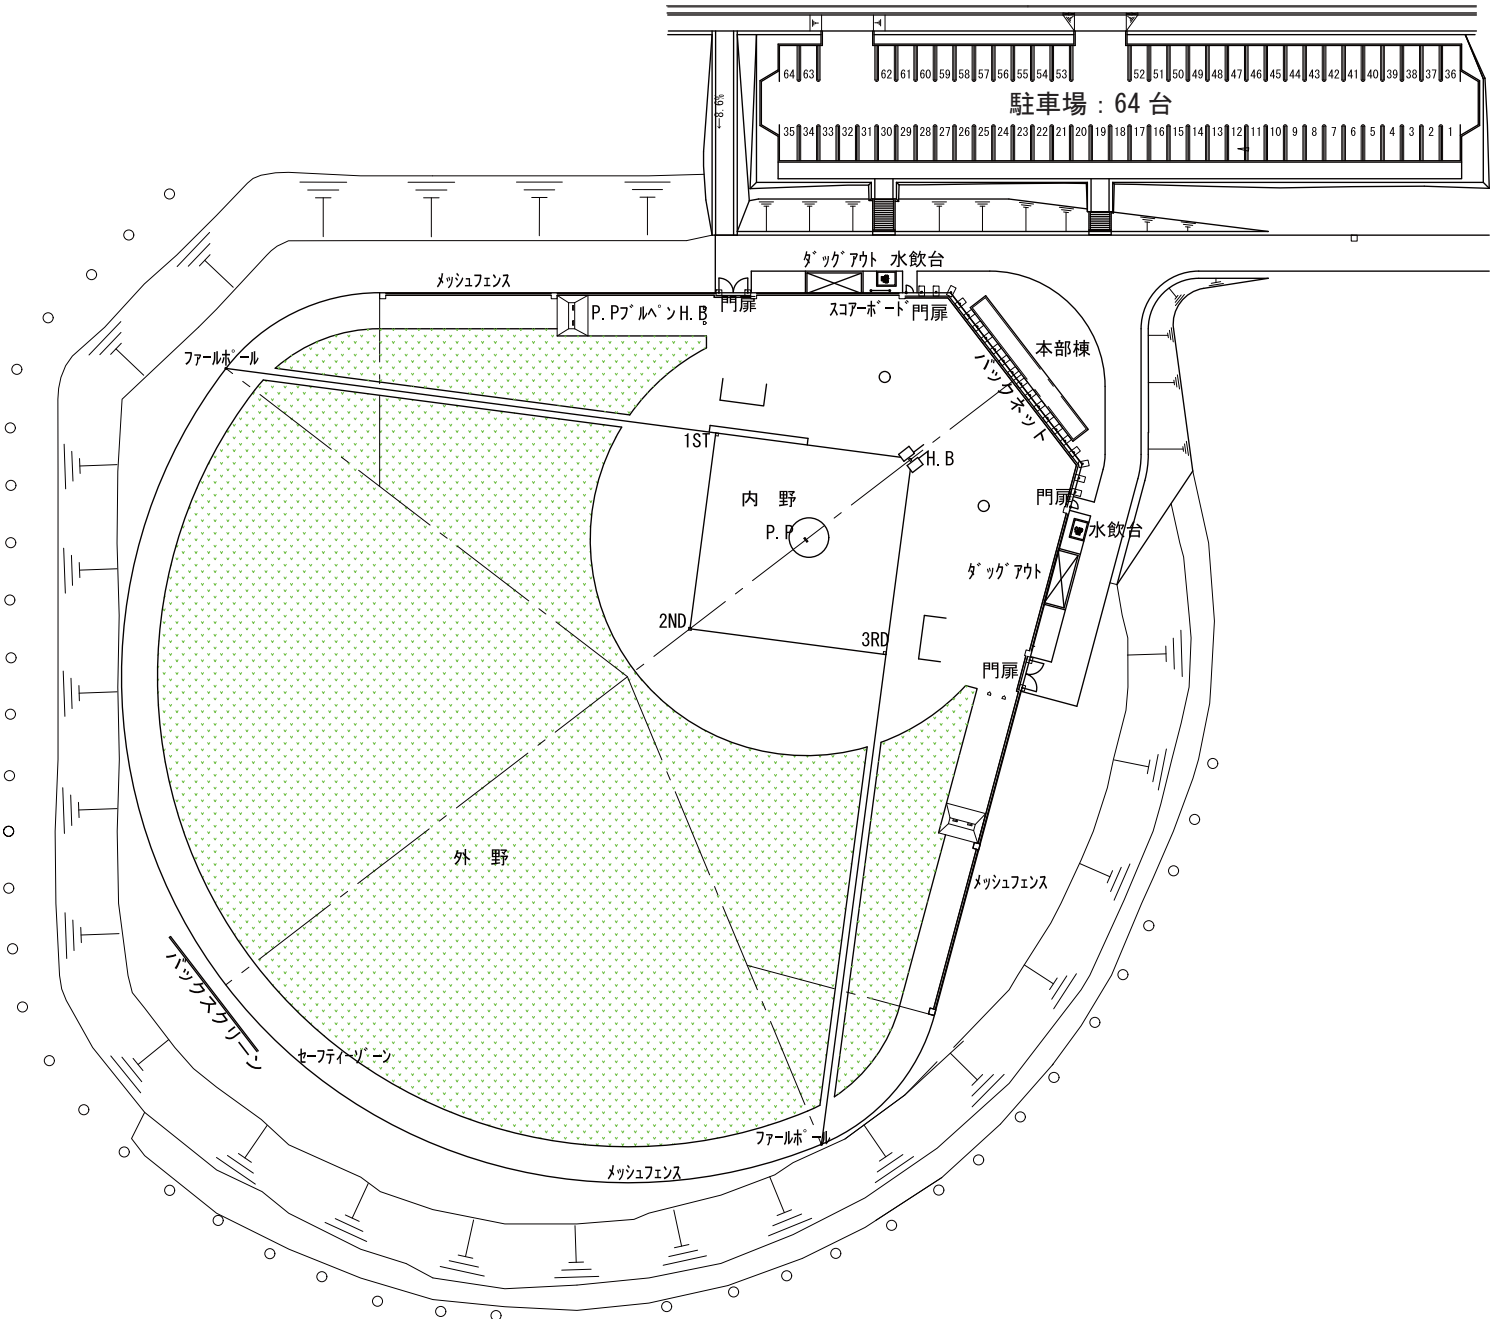

## 概要

所在地：本別町弥生町 62 番地 7  
完成年度：平成 27 年度

## 球場

面積：クレー舗装（内野・外野）5,112 m<sup>2</sup>  
天然芝舗装（外野）8,119 m<sup>2</sup>ほか 合計 13,295 m<sup>2</sup>  
距離：両翼 96m、センター 120m  
設備：フェンス、ダッグアウト、バックネット、バックスクリーン、スコアボード、内野黒土、外野芝、水飲み場

## 本部棟

面積：木造平屋建て 63.18 m<sup>2</sup>  
設備：本部席（放送設備）、物品庫、器具庫、トイレ