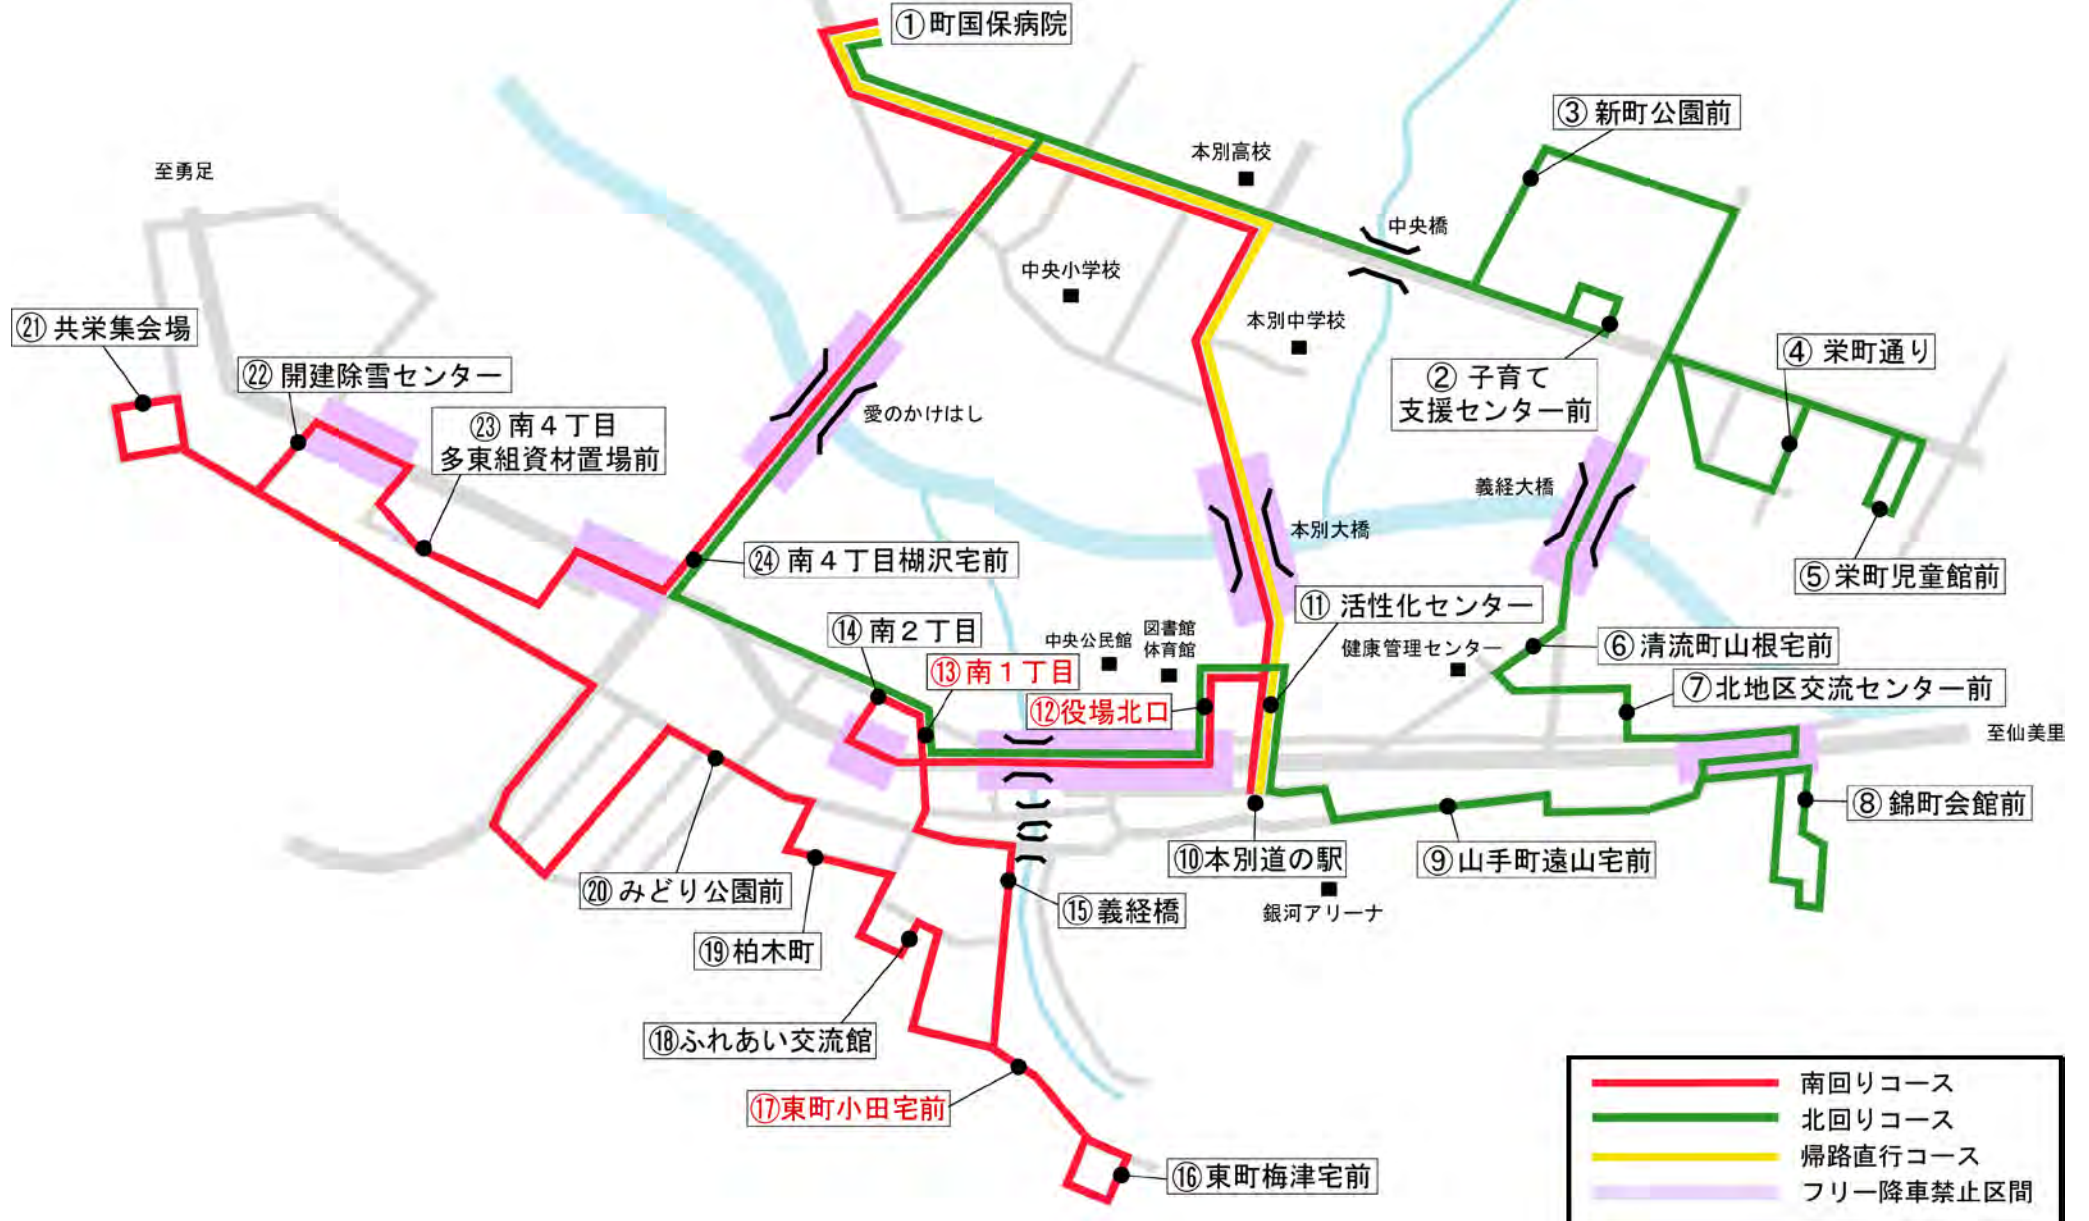

# 資料 3

## (本別町) 太陽の丘循環バス運行系統図① <北回り・南回り・直行便>

H25.9.1~

(本別町) 太陽の丘循環バス運行系統図② <近道便>

H25. 9. 1~

(本別町) 太陽の丘循環バス運行系統図③ <南大回り・北大回り>

H25. 9. 1~